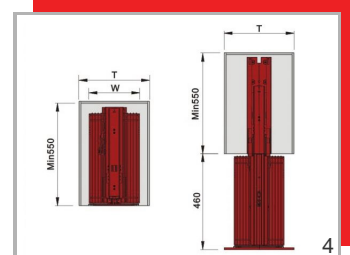

### Características

- Capacidad de carga: hasta máx. 10 kg. por cesta.
- Almacenamiento perfecto. Los estantes colgados de forma individual y ajustables en altura convierten a este herraje en un prodigio en cuanto a flexibilidad de espacio, pues de esta forma se aprovecha completamente el armario alto en toda su extensión y anchura, consiguiendo al mismo tiempo espacio, orden y una buena visión general.
- Gracias a la especial estructura de los cestos, todo el contenido es 100% visible, incluso en el estante superior, siempre visible desde ambos lados.
- Transparencia perfecta en un mínimo espacio. No se desaprovecha ni un solo centímetro.
- Se monta con extraordinaria rapidez, no necesita mantenimiento y no presenta problemas de limpieza.
- Altura de la corredera mín 35mm.
- Profundidad del mueble mín 500mm.
- Extensión de la corredera 470mm.
- El acabado del marco y de las guías corredera es en color gris.
- Las cestas se pueden colgar a las alturas deseadas.

- 12200012	- 1/1 PZAS	- 4 Estantes. Mueble 300mm. (1259-1659mm.)
- 12200013	- 1/1 PZAS	- 6 Estantes. Mueble 300mm. (1959-2359mm.)
- 12200014	- 1/1 PZAS	- 4 Estantes. Mueble 400mm. (1259-1659mm.)
- 12200015	- 1/1 PZAS	- 6 Estantes. Mueble 400mm. (1959-2359mm.)