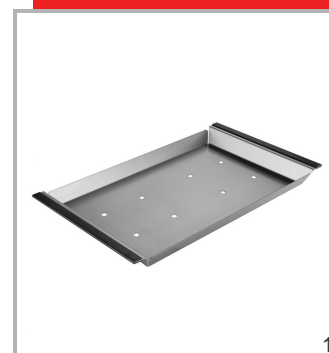

Bandeja Escurridor

Bandeja Escurridor

Características

- Bandeja-escurridor acero inoxidable 304
- Dimensiones de 428 mm x 280 mm x 29mm
- Protección de esquinas en ABS negro
- Lavable en lavavajillas.
- Puede usarse para el lavado y escurrido de frutas y hortalizas, vasos, cubiertos, etc...

-

-

- 14500382 - 1/1 PZAS

- Bandeja Escurridor acero inoxidable 304

1 Imagen

2 Imagen