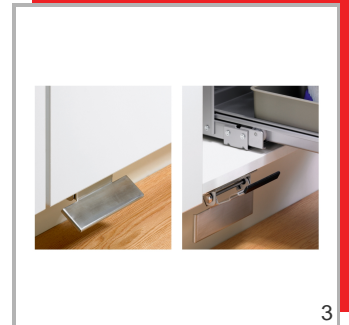

### Características

- Pedal Complementario para los Sistemas Extraíbles.
- Fabricado en Acero Inoxidable
- 

- HET9111679 - 1/1 PZAS - Pedal Auxiliar para apertura con el pie

1 Imagen  
2 Imagen  
3 Imagen