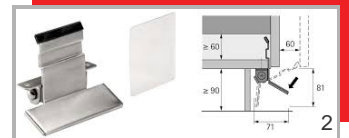

### Características

- Pedal Complementario para los Sistemas Extraíbles.
- Fabricado en Acero Inoxidable
- 

- HET9111679 - 1/1 PZAS - Pedal Auxiliar para apertura con el pie

1 Imagen  
2 Imagen  
3 Imagen