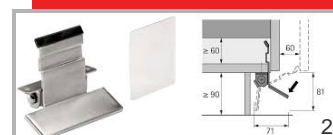

1 Imagen

2 Imagen

Pedal

Características

- Pedal Complementario para los Sistemas Extraíbles.
- Fabricado en Acero Inoxidable
-

- HET9111679 - 1/1 PZAS - Pedal Auxiliar para apertura con el pie

1 Imagen
2 Imagen
3 Imagen