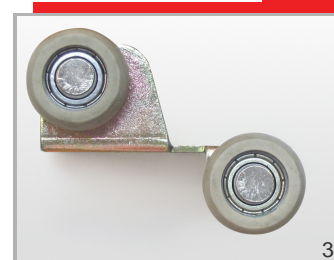

Rueda Superior para Perfiles de Armario

Características

- Ruedas especialmente diseñadas para un perfecto y silencioso deslizamiento.
- Especialmente indicados para su utilización en armarios de una altísima calidad.
- DURABILIDAD DEL SISTEMA DE APERTURA Y CIERRE: 80.000 ciclos (UNE 11016:89 y UNE 11023-2:92)

- 22400099 - 1/100 PZAS - Rueda Superior

-
- 1 Rueda Superior para Perfiles de Armario
 - 2 ZÄMMER - Germany Quality
 - 3 Rueda Superior para Perfiles de Armario
 - 4 Ejemplo de Uso de la Rueda Superior para Perfiles de Armario
 - 5 Ejemplo de Uso de la Rueda Superior para Perfiles de Armario
 - 6