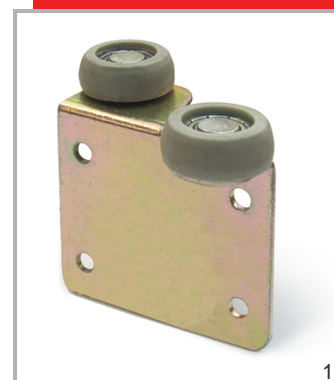

Rueda Superior para Perfiles de Armario

Características

- Ruedas especialmente diseñadas para un perfecto y silencioso deslizamiento.
- Especialmente indicados para su utilización en armarios de una altísima calidad.
- DURABILIDAD DEL SISTEMA DE APERTURA Y CIERRE: 80.000 ciclos (UNE 11016:89 y UNE 11023-2:92)

- 22400099 - 1/100 PZAS - Rueda Superior

-
- 1 Rueda Superior para Perfiles de Armario
 - 2 ZÄMMER - Germany Quality
 - 3 Rueda Superior para Perfiles de Armario
 - 4 Ejemplo de Uso de la Rueda Superior para Perfiles de Armario
 - 5 Ejemplo de Uso de la Rueda Superior para Perfiles de Armario
 - 6