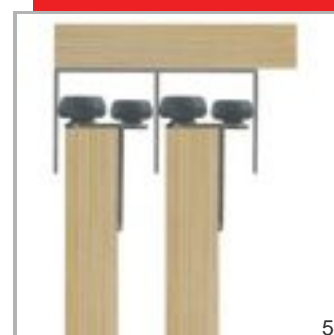

Rueda Superior para Perfiles de Armario

Características

- Ruedas especialmente diseñadas para un perfecto y silencioso deslizamiento.
- Especialmente indicados para su utilización en armarios de una altísima calidad.
- DURABILIDAD DEL SISTEMA DE APERTURA Y CIERRE: 80.000 ciclos (UNE 11016:89 y UNE 11023-2:92)

- 22400099 - 1/100 PZAS - Rueda Superior

-
- 1 Rueda Superior para Perfiles de Armario
 - 2 ZÄMMER - Germany Quality
 - 3 Rueda Superior para Perfiles de Armario
 - 4 Ejemplo de Uso de la Rueda Superior para Perfiles de Armario
 - 5 Ejemplo de Uso de la Rueda Superior para Perfiles de Armario
 - 6