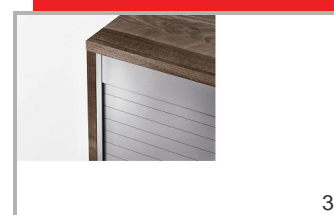

Aluminio

Características

- Este modelo proporciona las condiciones de trabajo más duras dentro del campo técnico e industrial.
- Lamas de 40mm de alto con una fuerte unión y una sección transversal especial de perfiles de aluminio formados en rolo, permiten una mayor estabilidad en las persianas más anchas.
- -
- Sistema de montaje Smart case que consta de 3 componentes:
  - -
  - Unidad con obturador enrollable y compensador de peso.
  - Cubrir el perfil para sujetarlo
  - Perfiles de orientación
  - -
- En sólo cuatro sencillos pasos, la carcasa de su mueble se convierte en un armario de persiana enrollable listo para usar.

- SXXLA156 - 1/1 PZAS

- Persiana Modelo Smart XXL Aluminio 150x60

1 Imagen

2 Imagen

3 Imagen