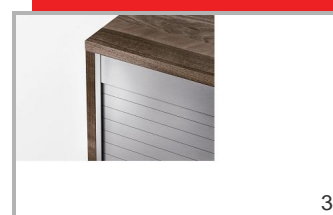

Aluminio

Características

- Este modelo proporciona las condiciones de trabajo más duras dentro del campo técnico e industrial.
- Lamas de 40mm de alto con una fuerte unión y una sección transversal especial de perfiles de aluminio formados en rolo, permiten una mayor estabilidad en las persianas más anchas.
- -
- Sistema de montaje Smart case que consta de 3 componentes:
  - -
  - Unidad con obturador enrollable y compensador de peso.
  - Cubrir el perfil para sujetarlo
  - Perfiles de orientación
  - -
- En sólo cuatro sencillos pasos, la carcasa de su mueble se convierte en un armario de persiana enrollable listo para usar.

- SXXLA156 - 1/1 PZAS

- Persiana Modelo Smart XXL Aluminio 150x60

1 Imagen

2 Imagen

3 Imagen