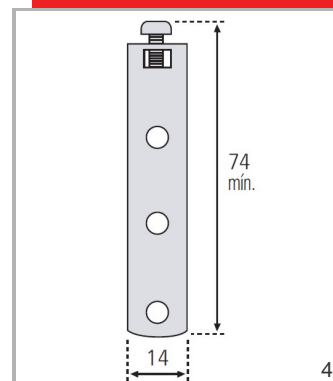

Colgador tipo Bastón para Muebles

Características

- Colgador tipo bastón para muebles fabricado en acero zincado de alta resistencia.
- Colgador tipo gancho o bastón que se destina a la sujeción del mueble o gabinete a la pared.
- Los Colgadores tipo bastón poseen en su parte superior un tornillo de regulación que les permite ajustar el mueble o gabinete a la altura necesaria.
- Aplicable tanto para el lado derecho como para el lado izquierdo del armario.

- 14100102 - 1/500 PZAS - 74mm x 14mm.

¹ Colgador tipo Bastón para Muebles

² ZÄMMER - Germany Quality

³ Elementos de fijación

⁴ Gráfico con Medidas del Colgador tipo Bastón para Muebles