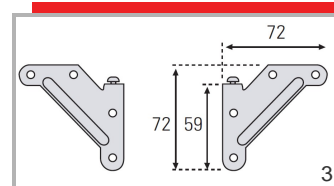

Juego Colgador tipo Escuadra para Muebles

Características

- Colgador tipo escuadra para muebles fabricado en acero zincado de alta resistencia.
- Colgador tipo escuadra que se destina a la sujeción del mueble a la pared.
- La unidad de venta se compone de una pareja, una pieza para la derecha y otra pieza para la izquierda del mueble o gabinete.
- Los Colgadores escuadra poseen en su parte superior un tornillo de regulación que les permite ajustar el mueble a la altura necesaria.
- Aplicable tanto para el lado derecho como para el lado izquierdo del armario.

- 14100101 - 1/400 PZAS - 72mm x 72mm.

¹ Juego Colgador tipo Escuadra para Muebles

² ZÄMMER - Germany Quality

³ Gráfico con Medidas del Juego Colgador tipo Escuadra para Muebles