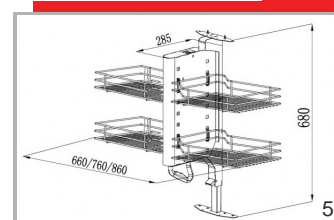

Herrajes Extraíbles de Alambre para Muebles de Cocina

Dispositivos Elevables PEGASUS

Características

- El Herraje Elevable PEGASUS con Cestos en Acero Extraíbles.,
- El sistema de elevación ergonómico para armarios de pared.
- El elemento clave del nuevo concepto es tener la posibilidad de ajustar diferentes cargas de peso con el giro del regulador giratorio.
- Se trata de un nuevo herraje que visualmente es muy atractivo y que posee un excelente diseño con un tirador ergonómico que permite que el mecanismo se mueva sin esfuerzo alguno hacia arriba o hacia abajo.
- Posee un excelente sistema que hace que el mecanismo sea realmente muy fácil de instalar.
- Max. capacidad de carga es 20 kg.
- Permite un fácil y cómodo ajuste de la fuerza por medio de una rueda de ajuste, para poder adaptar el herraje a las diferentes cargas a las que serán sometidas las diferentes cestas.
- Altura de montaje regulable desde 680 hasta 920mm.
- Este herraje puede ser utilizado en gabinetes de diferentes anchos a partir de un mínimo de 800 mm.
- El juego contiene: 4 cestas.

- 12200045 - 1/1 PZAS - Dispositivo Elevable PEGASUS Mod.800mm

- 12200046 - 1/1 PZAS - Dispositivo Elevable PEGASUS Mod. 900mm

1 PEGASUS

2 IZAMMER GERMAN QUALITY

3 Dispositivo Elevable ON

4 Dispositivo Elevable Close