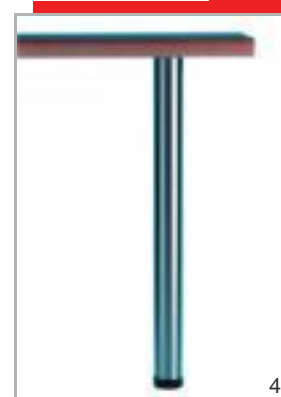

Pata de Mesa Cilíndrica Ø60mm. H710mm & H870mm

Características

- Altura: 710 mm y 870 mm.
- Diámetro: Ø 60 mm.
- Pletinas de sujeción atornillables a la parte inferior de la mesa.
- Patas fabricadas en acero.
- Posibilidad de regulación hasta 45 mm.
- Las patas tienen un tratamiento superficial que les confiere una alta resistencia al desgaste y a la oxidación.

- 54500355	- 1/4 PZAS	- Pata H870 mm Acabado Cromo brillante
- 54500356	- 1/4 PZAS	- Pata H870 mm Acabado Inox.
- 55100104	- 1/4 PZAS	- Pata H710 mm Acabado Cromo Brillante
- 55100105	- 1/4 PZAS	- Pata H710 mm Acabado Inox.
- 55100353	- 1/4 PZAS	- Pata H710 mm Blanca
- 55100354	- 1/4 PZAS	- Pata H710 mm Negra

-
- ¹ Pata de Mesa Cilíndrica
 - ² TRIMETTO - Italy Quality
 - ³ reulacion de la pata.
 - ⁴ Pata de Mesa Cilíndrica
 - ⁵ Pata de Mesa Cilíndrica Negra