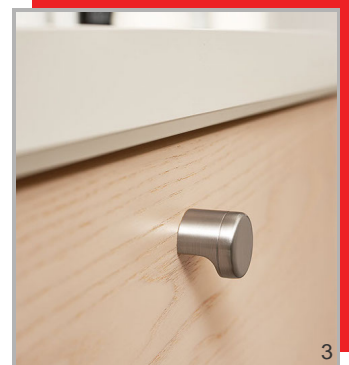

Point

Características

- Alto 25mm
- Diámetro 28mm
- Material Zamac

- | | | |
|-----------|-------------|---|
| - Z4425IN | - 1/50 PZAS | - Pomo Furnipart modelo POINT Acabado Inox |
| - Z4425NG | - 1/50 PZAS | - Pomo Furnipart modelo POINT Acabado Negro |