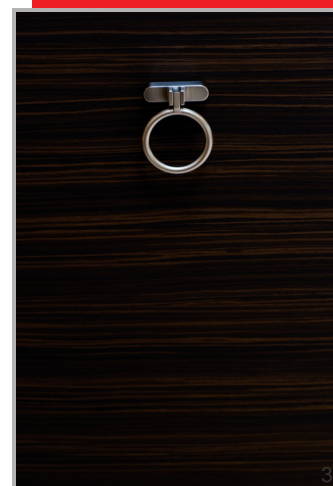

Colección Vintage

Castle (Pomo)

Características

- Alto 28mm
- Diámetro 34mm
- Material Zamac

- Z3438IN - 1/50 PZAS

- Pomo Furnipart modelo CASTLE 34mm Inox

¹ Imagen

Treasure

Características

- Distancia entre centros 32mm
- Largo 67mm
- Ancho 47mm
- Alto 20mm
- Diámetro 52mm
- Material Zamac

- Z9632IN - 1/50 PZAS

- Tirador Furnipart modelo TREASURE 32mm
Inox

1 Imagen
2 Imagen
3 Imagen