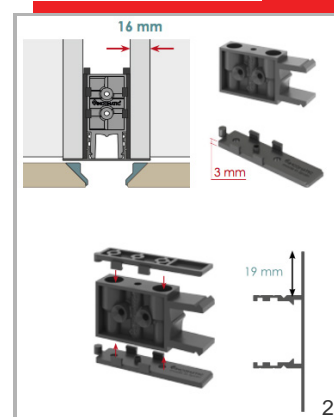

Clip de Fijación Gola Plano/Tradicional

Características

- Pinza de fijación sistema Gola Plano/Tradicional 19mm.

- TGOCLIPU - 1/300 PZAS - Clip de fijación Gola

1 Imagen
2 Imagen
3 Imagen