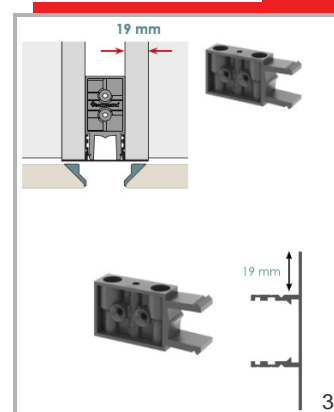

Clip de Fijación Gola Plano/Tradicional

Características

- Pinza de fijación sistema Gola Plano/Tradicional 19mm.

- TGOCLIPU - 1/300 PZAS - Clip de fijación Gola

1 Imagen
2 Imagen
3 Imagen